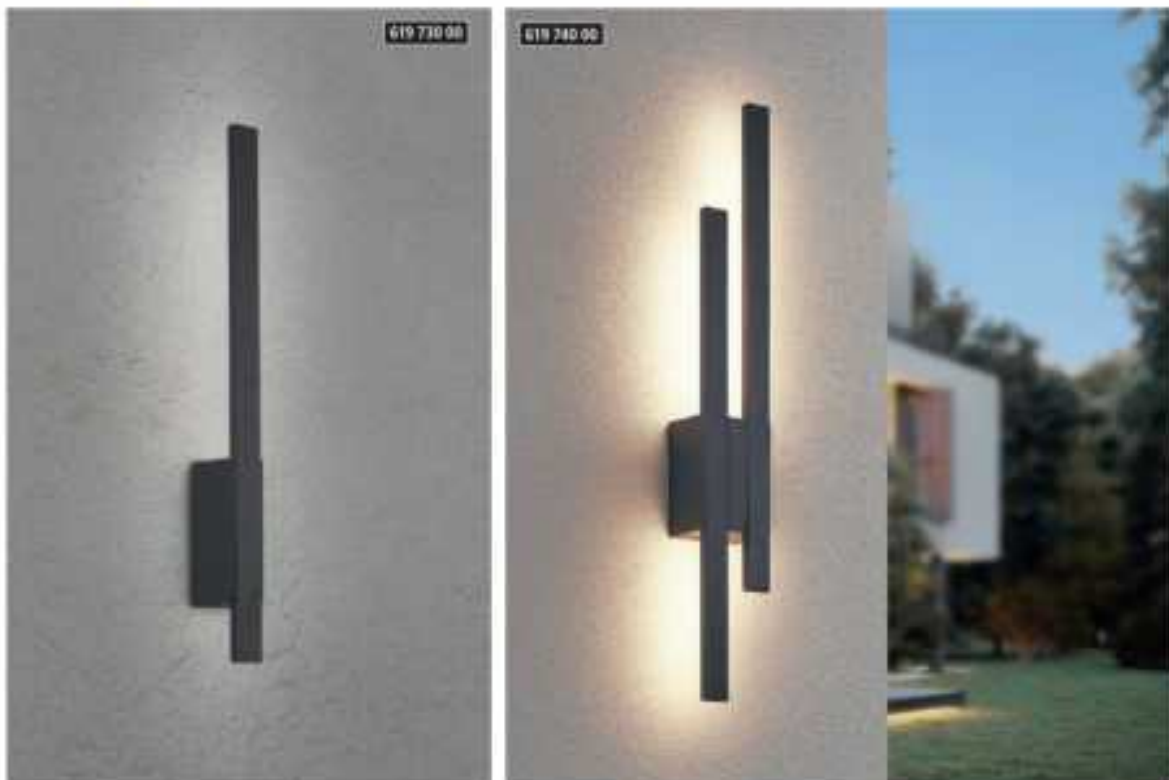

621 405 00

LED-Wandleuchte IP54

Alu-Druckguss, indirekte Beleuchtung
LED-Wandleuchte IP54 1-flammig
H500 B50 A65mm

7,5W	800lm	3000K	antrazit	
619 730 00				74,60 €

LED-Wandleuchte IP54 2-flammig
H615 B90 A65mm

18W	2x900lm	3000K	antrazit	
619 740 00				94,90 €