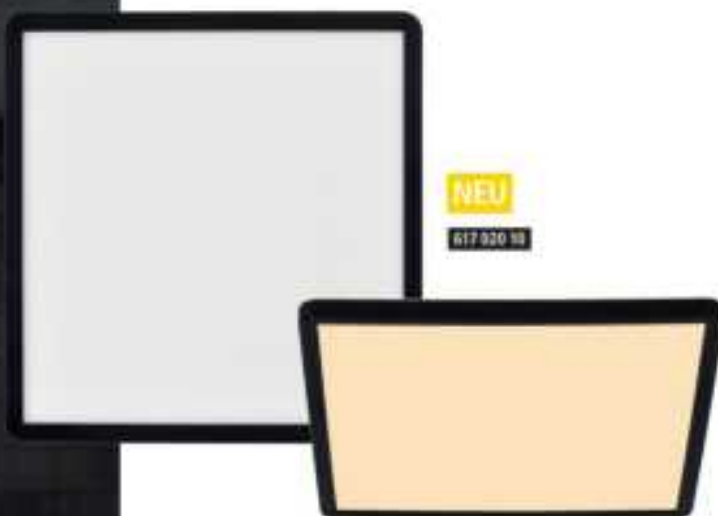

USB-C Anschluss mit Ladefunktion

NEU

617 020 00

NEU

617 020 10

nordlux

**LED-Deckenleuchte IP54**

Kunststoff, Acryl matt, UV-beständig, Schutzklasse II