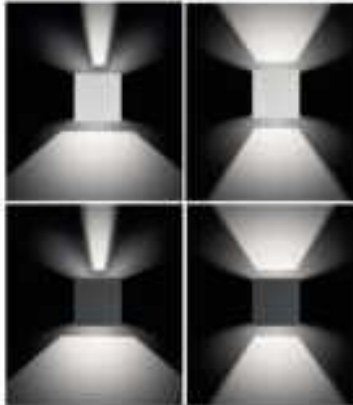

## LED-Wandleuchte IP65

Alu-Druckguss, Glas strukturiert, Lichtaustritt oben und unten 95°, geeignet für Durchgangsverdrahtung

H50 8222 A70mm

12W	1000lm	3000K	graphit
621 010 00			158,50 €