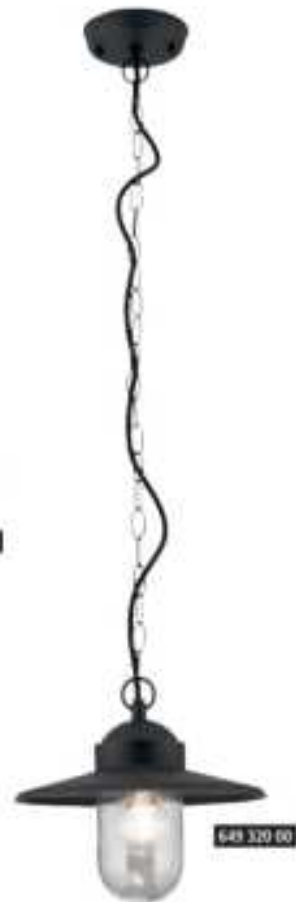

orion
Lichttechnik seit 1971

Außenleuchte IP54

Alu-Guss, Glas Acryl opal glänzend

Wandleuchte hängend IP54

H305 Ø240 A290mm

1x E27/60W	braun	
628 725 00		151,00 €

Sockelleuchte IP54

Sockel-Ø140mm, H300mm Ø240mm

1x E27/60W	braun	
628 340 00		151,00 €

Wegeleuchte IP54

Sockel-Ø140mm, H800mm Ø240mm

1x E27/60W	braun	
628 870 00		267,00 €