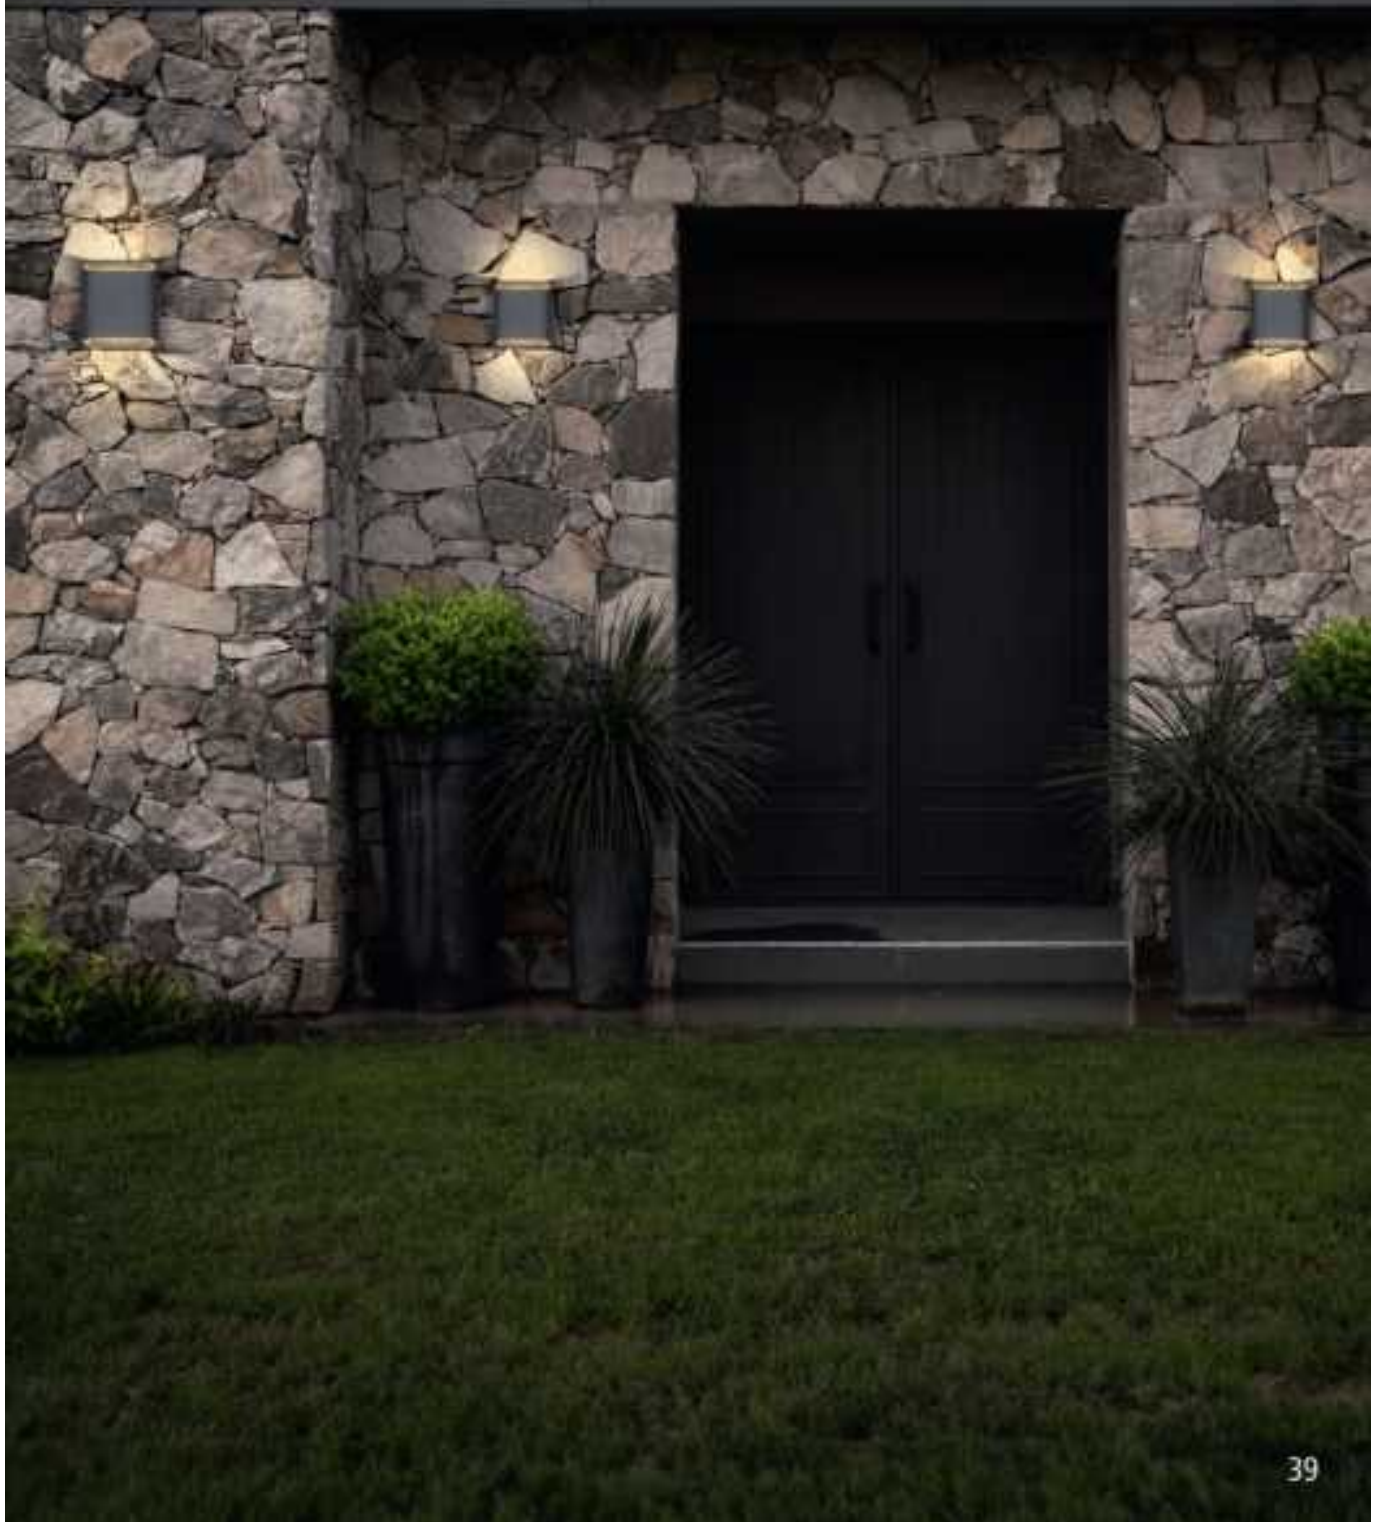

Wand- & Deckenleuchten