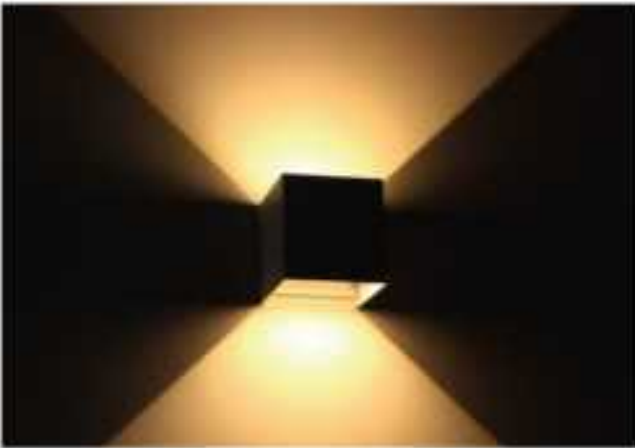

Wand- & Deckenleuchten

617 420 10