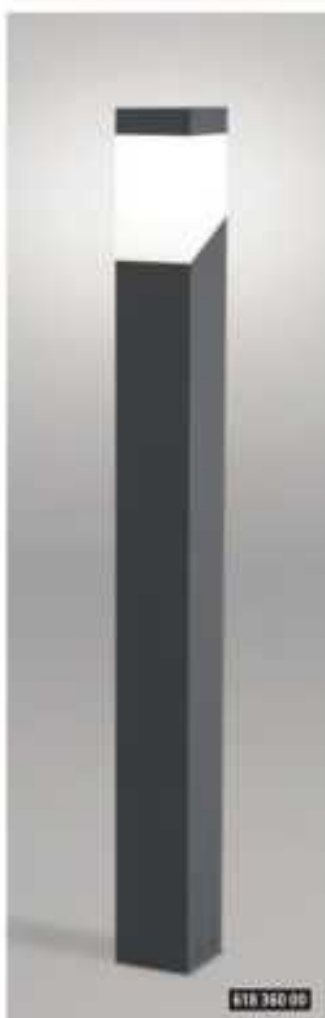

Außenleuchte IP44

Aluminium, Glas Kunststoff opal

Wandleuchte IP44

H: 200mm B: 100mm T: 115mm

1x E27/13W anstrahlt

618 480 00 137,20 €

Wandleuchte IP44 mit Bewegungsmelder

Erfassungswinkel 120°, Erfassungsbereich

6-10m, Zeiteinstellung 8 sec - 8 min, Einstellung

bei Dämmerung 20-2000 Lux

H: 243mm B: 100mm T: 115mm

1x E27/13W anstrahlt

618 365 00 148,90 €

Wegeleuchte IP44

H: 600mm B: 100mm T: 100mm

1x E27/13W anstrahlt

618 370 00 183,20 €

H: 1000mm B: 100mm T: 100mm

1x E27/13W anstrahlt

618 360 00 246,00 €

Wegeleuchte IP44 mit Bewegungsmelder

Erfassungswinkel 120°, Erfassungsbereich

6-10m, Zeiteinstellung 8 sec - 8 min, Einstellung

bei Dämmerung 20-2000 Lux

H: 600mm B: 100mm T: 100mm

1x E27/13W anstrahlt

618 375 00 198,00 €