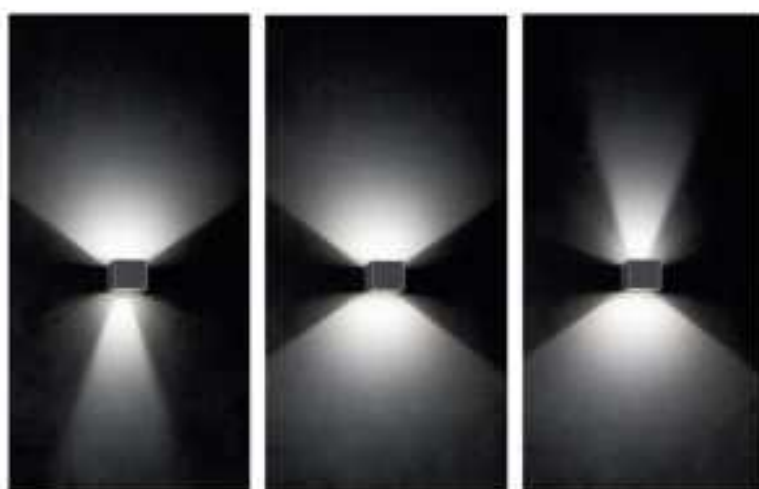

618 225 00

LED-Wandleuchte IP54

Alu-Druckguss, Lichtaustritt oben und unten
verstellbar von 30-130°
H90 B110 A125mm

7W	2x270lm	3000K	graphit	
618 225 00				152,00 €